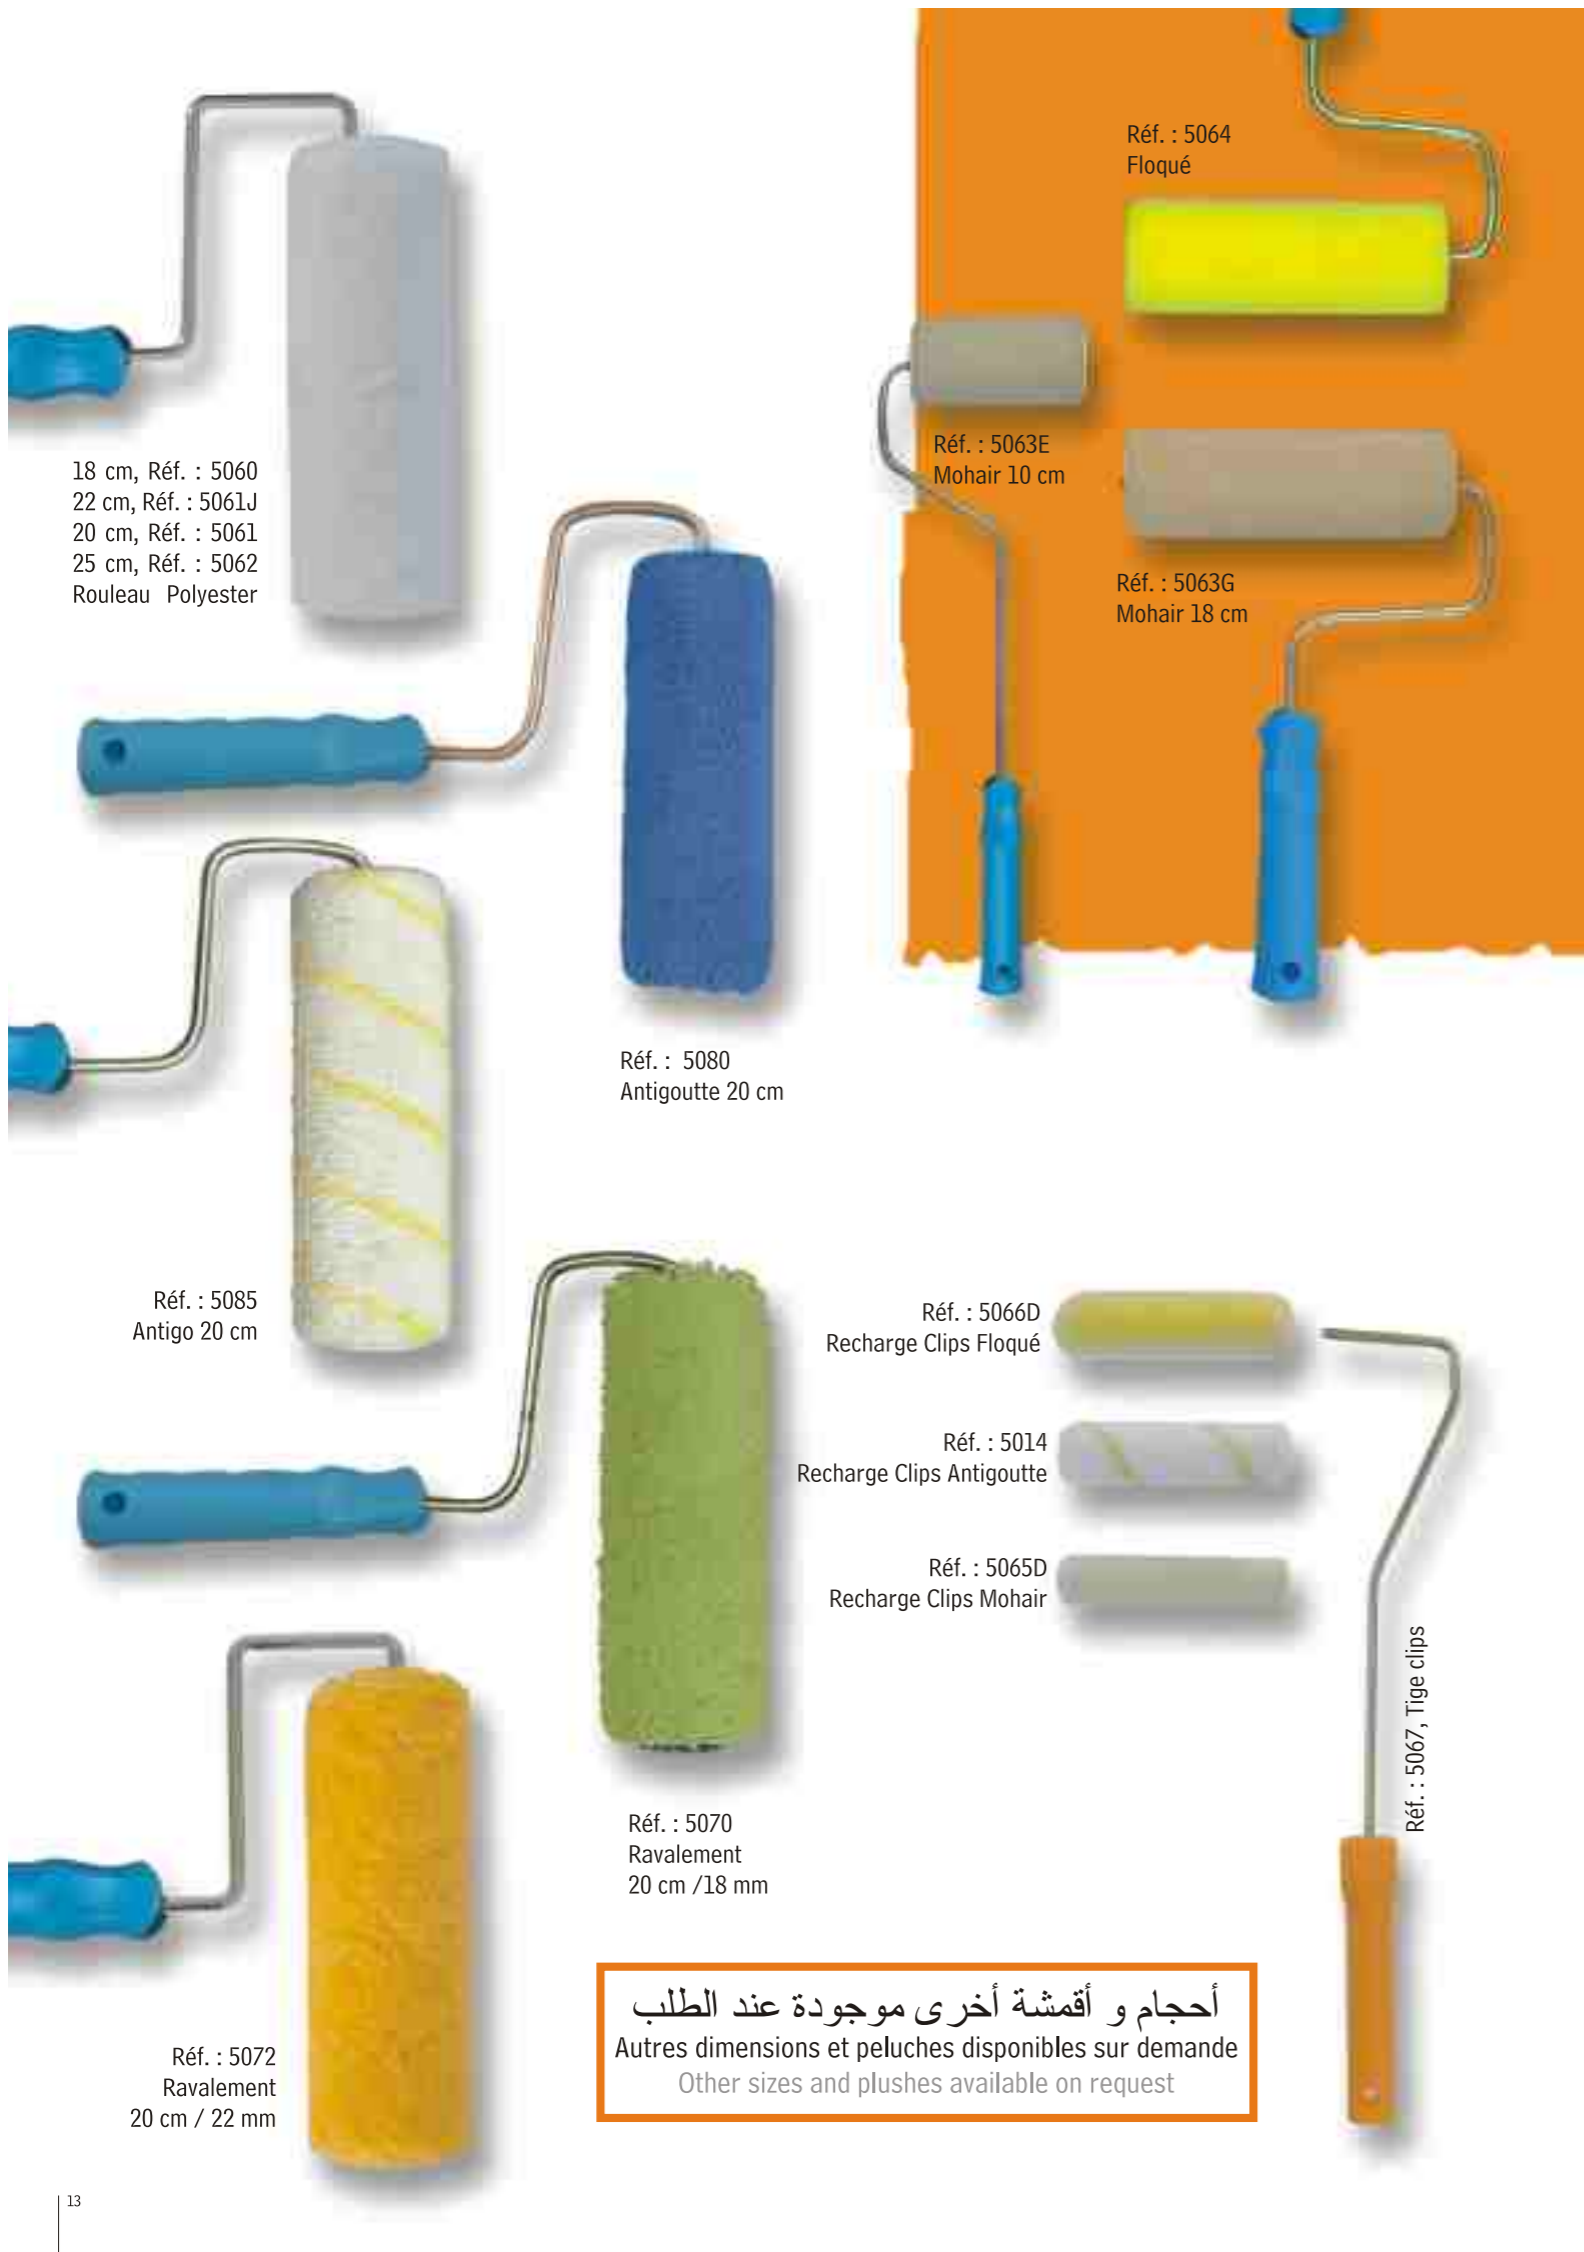

## Métal liques

## فرش حديدية Brosses Métalliques Metallic Brushes

Réf. : 3344, avec manche

Réf. : 3244, Violon

Réf. : 3043

حسب خاصيات الحريف  
(طول اليد / عدد و علو الصفوف...)  
Selon les Specificités du client  
(Longueur du manche / nombre et hauteur des rangées...)  
According to the customer specifications  
(Length / number & height of the rows...)