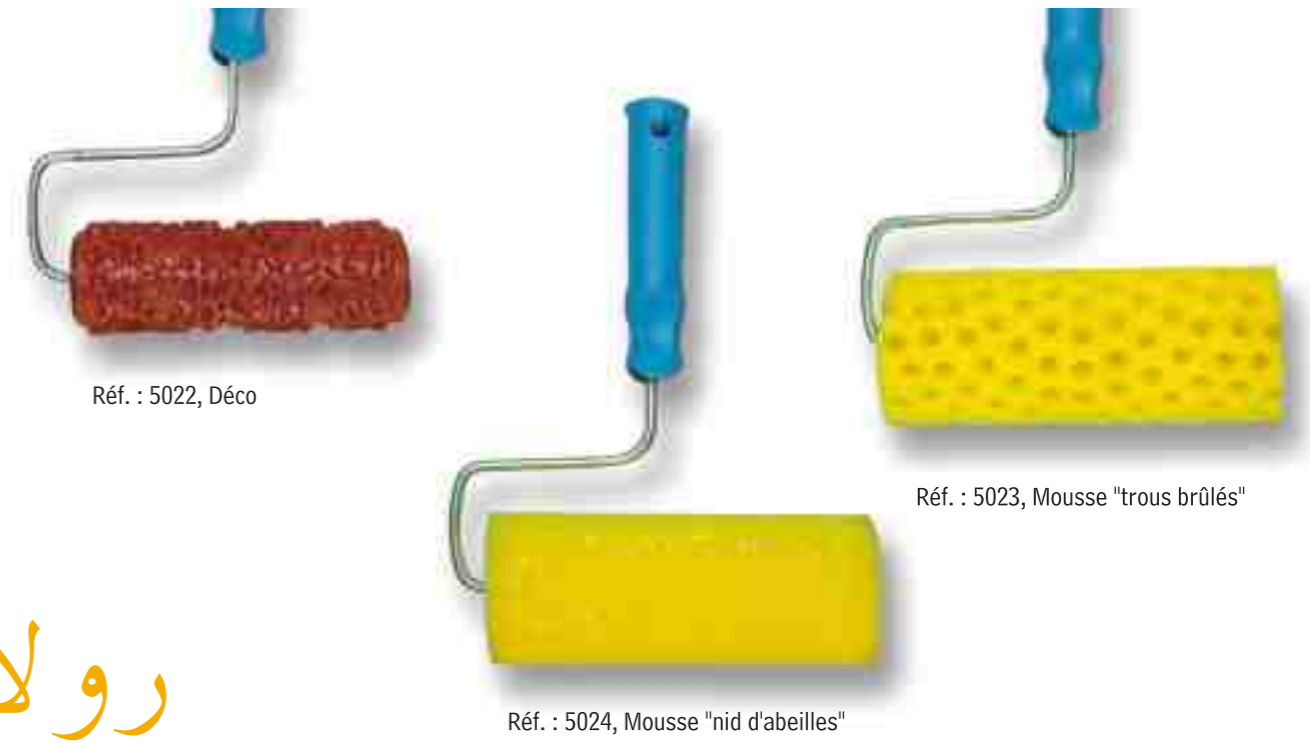

رولات Rouleaux Rollers