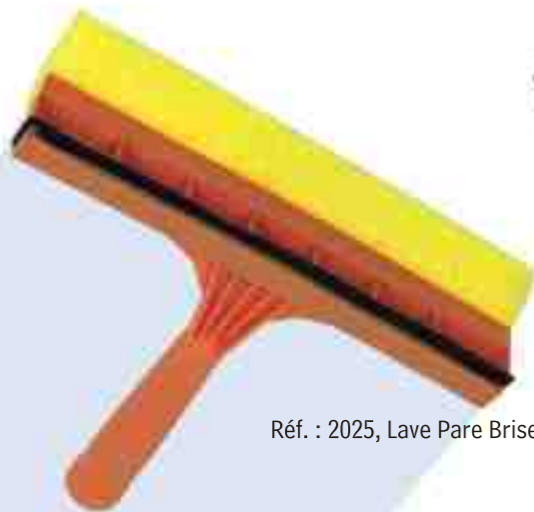

## سحابات الماء Raclettes Squeegees

Réf. : 1026, Métallique, 44 cm

Réf. : 1032, Plastique, 44 cm

Réf. : 1031, Economique

Réf. : 1010, Lave Vitre 25 cm  
Réf. : 1011, Lave Vitre 35 cm

Réf. : 2025, Lave Pare Brise