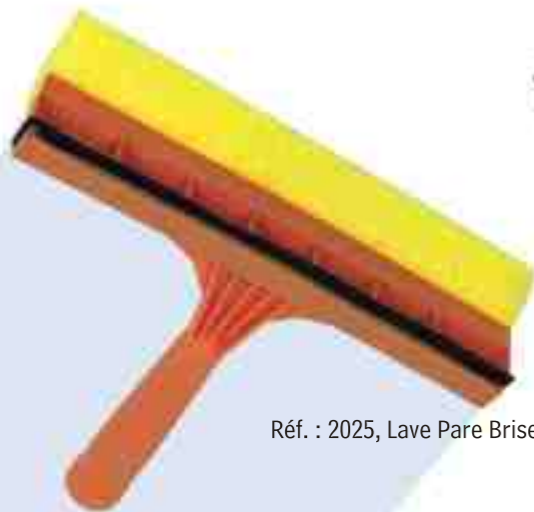

سحابات الماء Raclettes Squeegees

Réf. : 1026, Métallique, 44 cm

Réf. : 1032, Plastique, 44 cm

Réf. : 1031, Economique

Réf. : 1010, Lave Vitre 25 cm
Réf. : 1011, Lave Vitre 35 cm

Réf. : 2025, Lave Pare Brise

Réf. : 5157
Grand Modèle
Big Size

Réf. : 5159
Petit Modèle
Small Size

Réf. : 5157D, 3x7
Réf. : 5157E, 3x10
Réf. : 5157F, 3x12
Réf. : 5157G, 4x14
Réf. : 5157H, 5x15
Plafoncini

فرش طلاء Brosses à Plafond Ceiling brushes

و توجد أيضا بقاعدة خشبية و 100% حرير طبيعي
Existe aussi avec monture en Bois et 100% Soie
Also available with wooden base and 100% Bristle

Réf. : 3046, Strip

فرش حديدية Brosses Métalliques Metallic Brushes