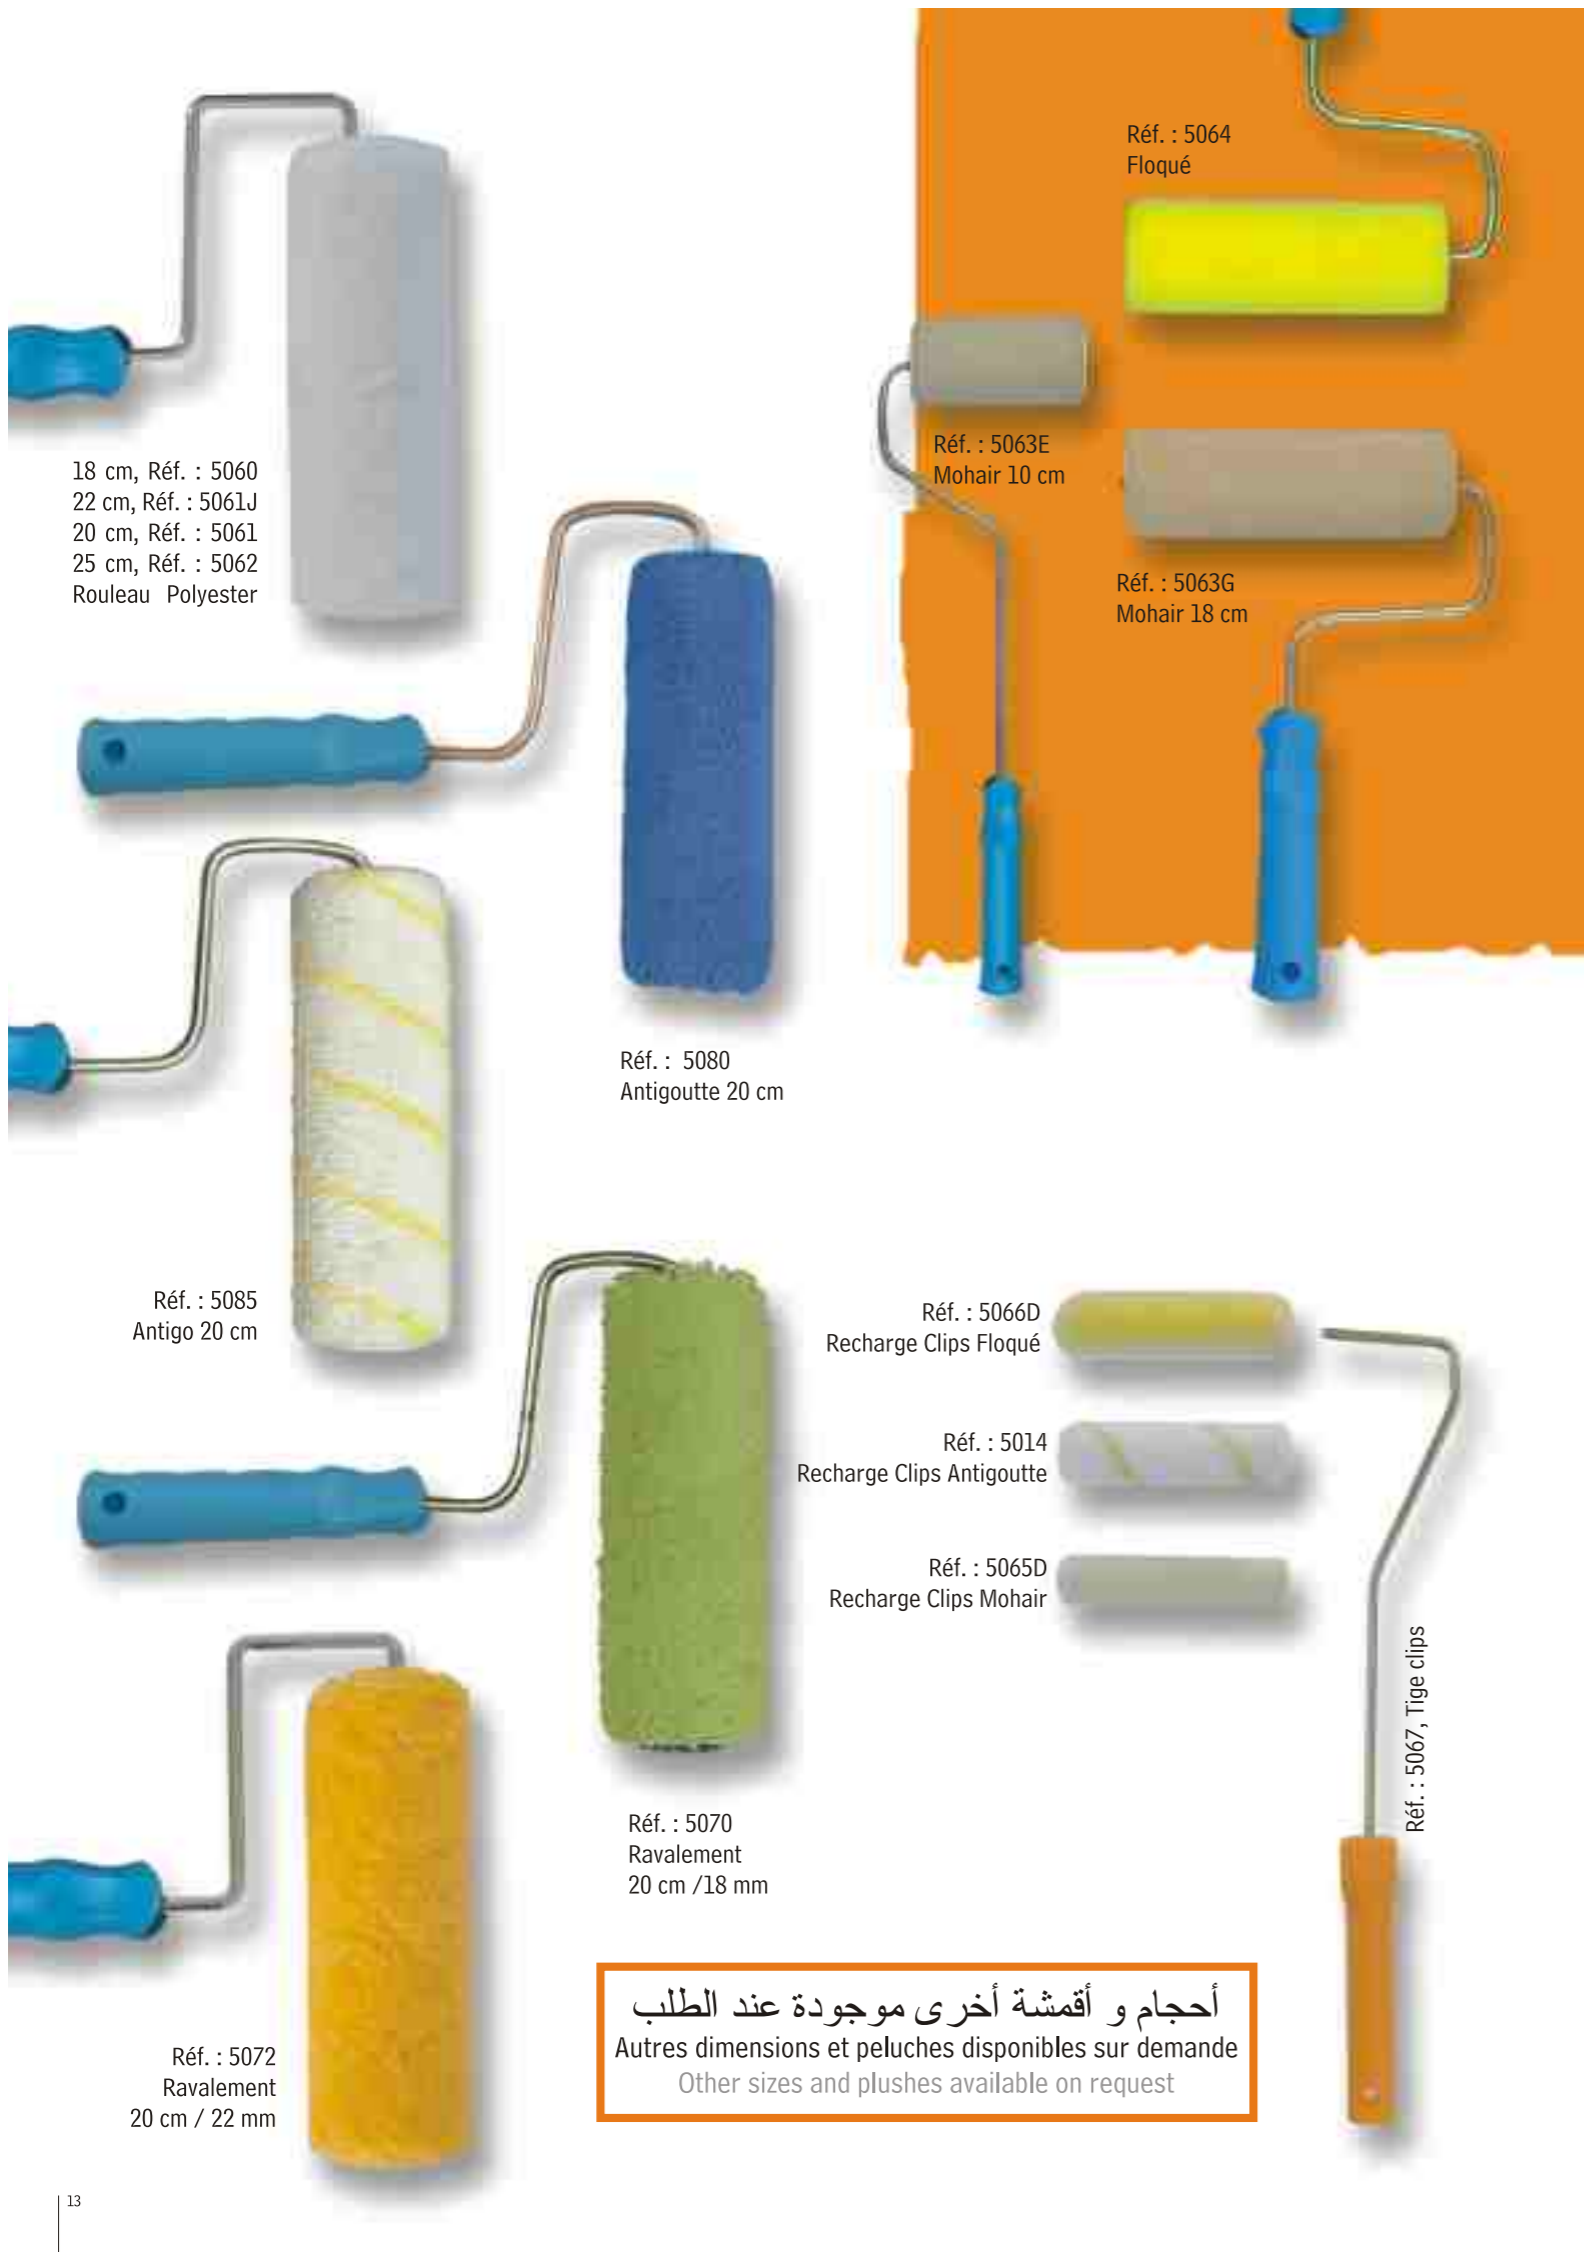

Pinceaux plats

فرش الدهن
عريضة
Flat
paintbrushes

1. Economique, Réf. : 4220E, 4230E, 4240E, 4250E, 4260E
2. Plastique, Réf. : 4220, 4230, 4240, 4250, 4260
3. Bicolore, Réf. : 4220BI, 4230BI, 4240BI, 4250BI, 4260BI
4. Fibre Synthétique, Réf. : 4420, 4430, 4440, 4450, 4460
5. Radiateur, Réf. : 4320, 4330, 4340, 4350